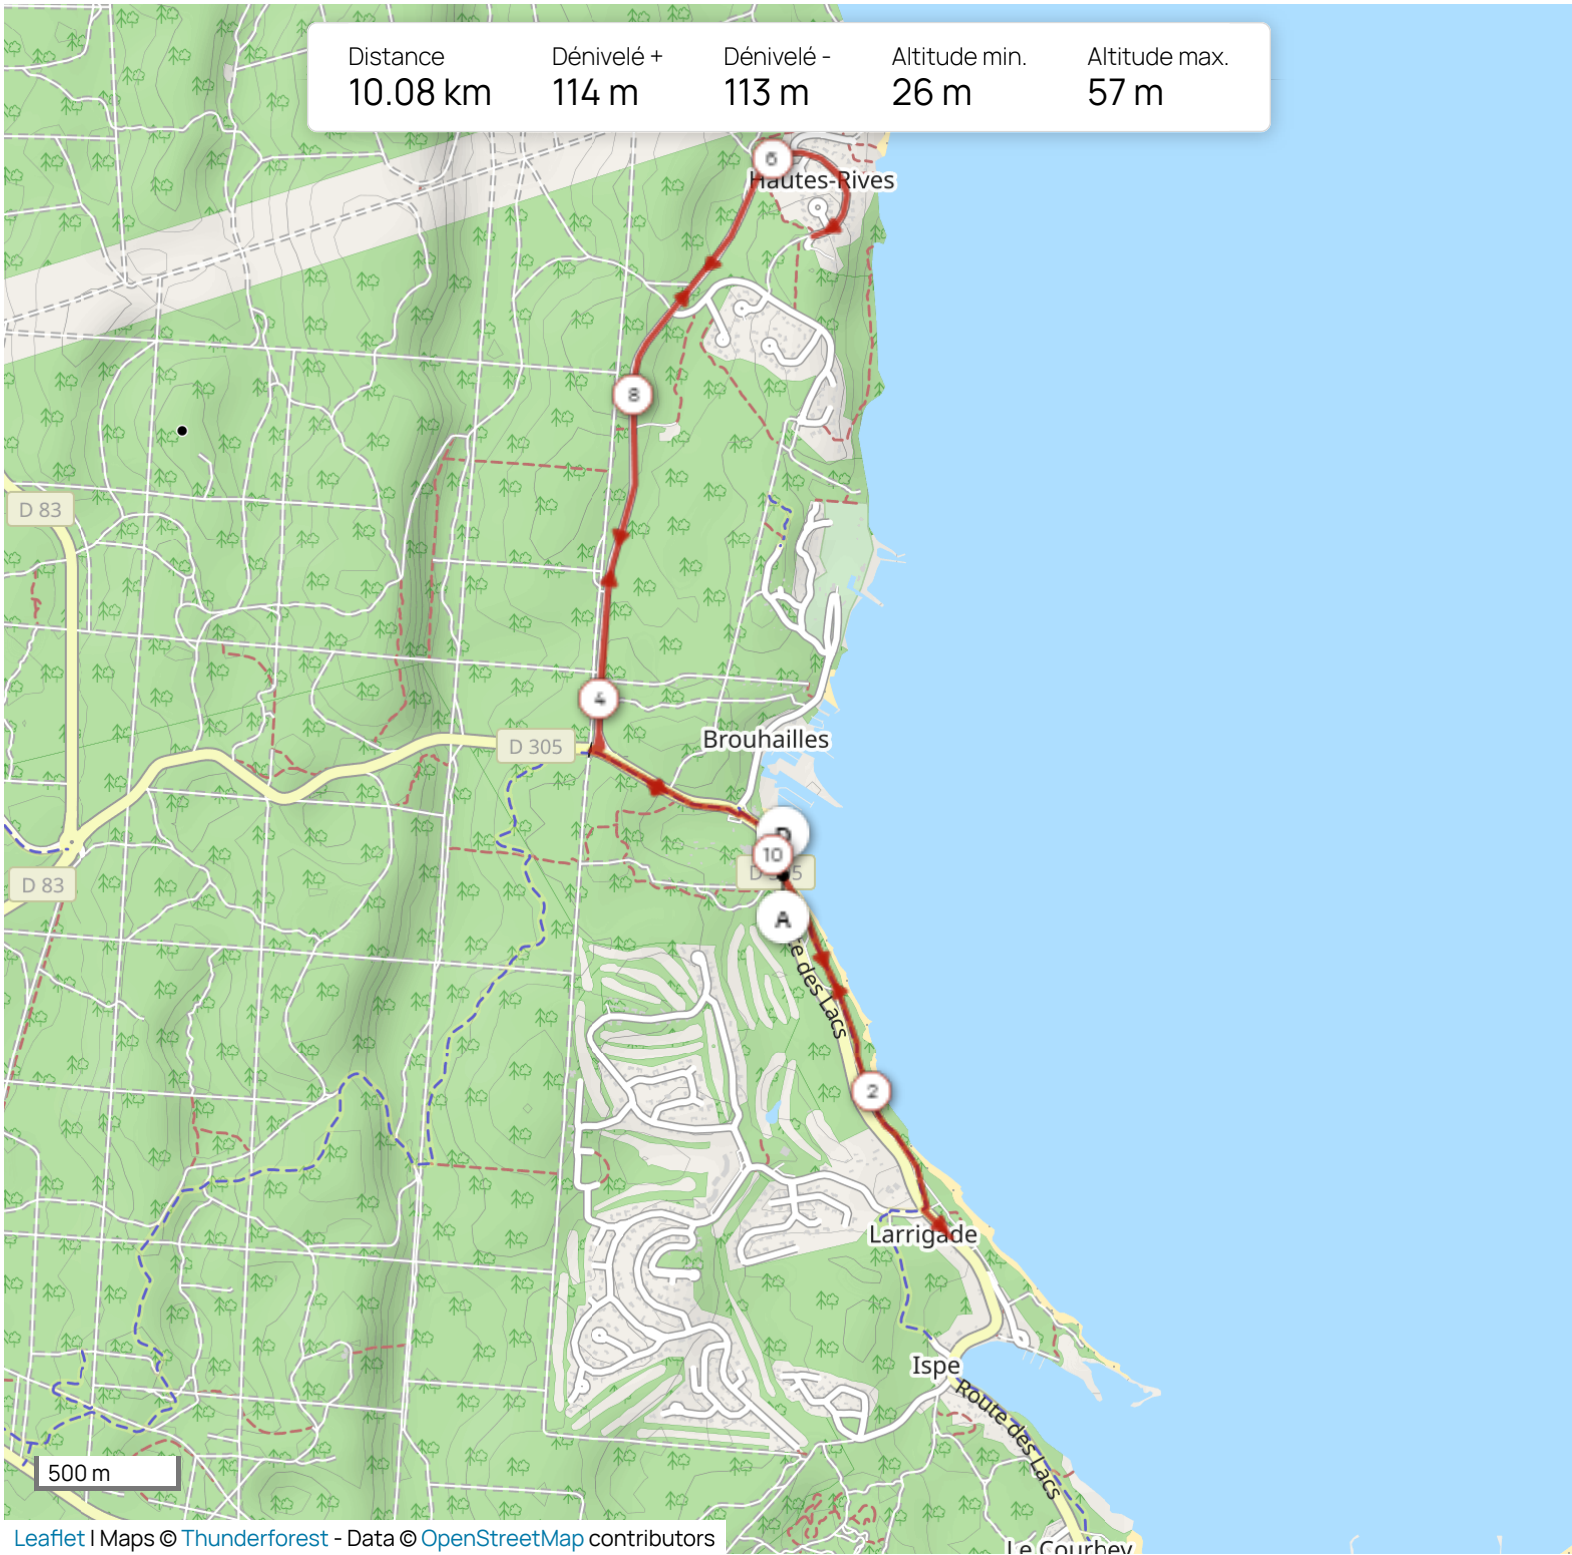

Distance	Dénivelé +	Dénivelé -	Altitude min.	Altitude max.
10.08 km	114 m	113 m	26 m	57 m

Leaflet | Maps © Thunderforest - Data © OpenStreetMap contributors