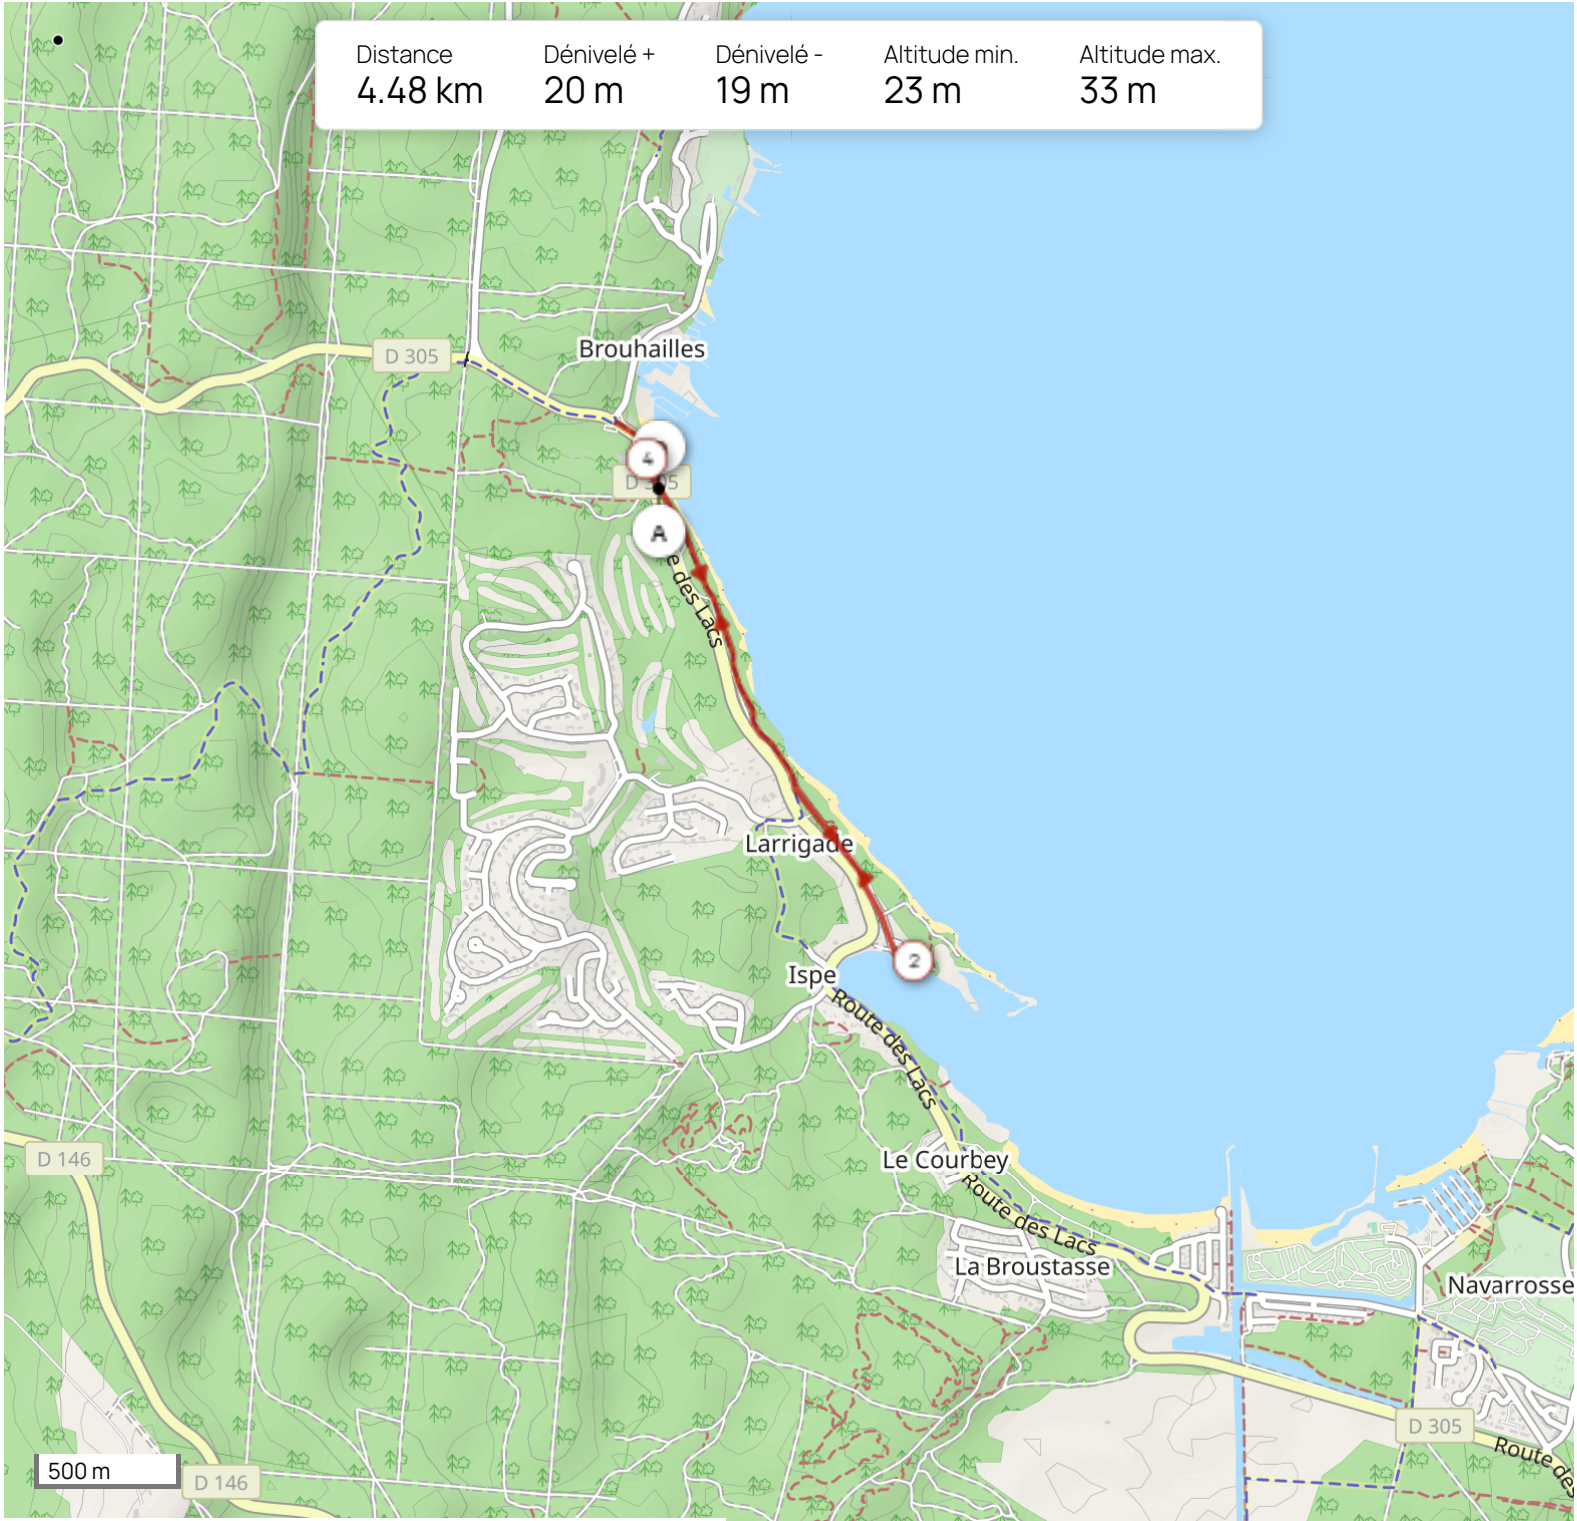

Distance	Dénivelé +	Dénivelé -	Altitude min.	Altitude max.
4.48 km	20 m	19 m	23 m	33 m

Leaflet | Maps © Thunderforest - Data © OpenStreetMap contributors

i ↓ ×